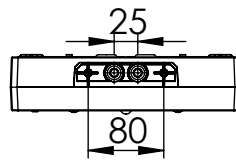

CERUNA CU4 / CU6 / CU 8 / CUH CU-A / CU-B / CU-S

Deckenmontage

Deckenmontage
Pendel

Wandmontage

Deckeneinbau

Sicherheitsleuchte

Linsen

- CU-A - Fläche
- CU-B - Weg
- CU-S - tiefstrahlend

Rettungszeichen

CU8 EKW 35m

CU6 EKW 25m

CU4 EKW 17m

CUH EKW 25m

	A
CU4	190
CU6	230
CU8	270
CUH	215

Zubehör

verl. Deckenabstand
A+100mm

Seilbefestigung
Länge bis 5m