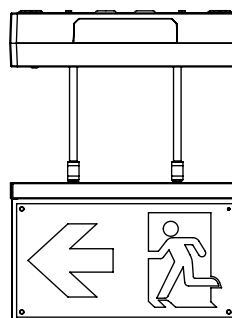

CERUNA CU4 / CU6 / CU 8 / CUH CU-A / CU-B / CU-S

Deckenmontage

Deckenmontage
Pendel

Wandmontage

Deckeneinbau

Sicherheitsleuchte

Linsen

- CU-A - Fläche
- CU-B - Weg
- CU-S - tiefstrahlend

Rettungszeichen

CU8 EKW 35m

CU6 EKW 25m

CU4 EKW 17m

CUH EKW 25m

	A
CU4	190
CU6	230
CU8	270
CUH	215

Zubehör

verl. Deckenabstand
A+100mm