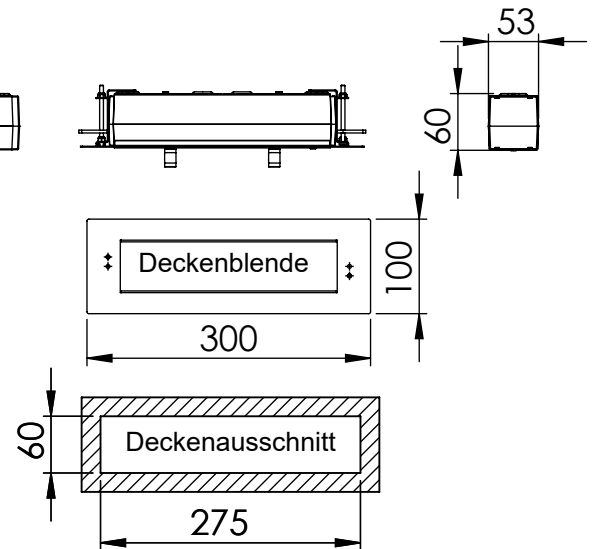

CERUNA CU4 / CU6 / CU 8 / CUH CU-A / CU-B / CU-S

Deckenmontage

Deckenmontage
Pendel

Wandmontage

Deckeneinbau

Sicherheitsleuchte

Linsen

- CU-A - Fläche
- CU-B - Weg
- CU-S - tiefstrahlend

Rettungszeichen

CU8 EKW 35m

CU6 EKW 25m

CU4 EKW 17m

CUH EKW 25m

	A
CU4	190
CU6	230
CU8	270
CUH	215

Zubehör

verl. Deckenabstand
A+100mm

Seilbefestigung
Länge bis 5m