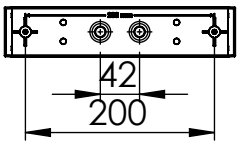

CERUNA CU4 / CU6 / CU 8 / CUH CU-A / CU-B / CU-S

Deckenmontage

Deckenmontage
Pendel

Wandmontage

Deckeneinbau

Sicherheitsleuchte

Linsen

- CU-A - Fläche
- CU-B - Weg
- CU-S - tiefstrahlend

Rettungszeichen

CU8 EKW 35m

CU6 EKW 25m

CU4 EKW 17m

CUH EKW 25m

	A
CU4	190
CU6	230
CU8	270
CUH	215

Zubehör

verl. Deckenabstand
A+100mm

Seilbefestigung
Länge bis 5m