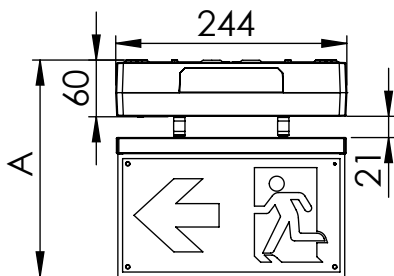

CERUNA CU4 / CU6 / CU 8 / CUH CU-A / CU-B / CU-S

Deckenmontage

Deckenmontage
Pendel

Wandmontage

Deckeneinbau

Sicherheitsleuchte

Linsen

- CU-A - Fläche
- CU-B - Weg
- CU-S - tiefstrahlend

Rettungszeichen

CU8 EKW 35m

CU6 EKW 25m

CU4 EKW 17m

CUH EKW 25m

	A
CU4	190
CU6	230
CU8	270
CUH	215

Zubehör

verl. Deckenabstand
A+100mm

Seilbefestigung
Länge bis 5m