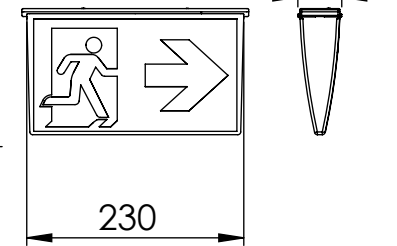

CERUNA CU4 / CU6 / CU 8 / CUH CU-A / CU-B / CU-S

Deckenmontage

Deckenmontage
Pendel

Wandmontage

Deckeneinbau

Sicherheitsleuchte

Linsen

- CU-A - Fläche
- CU-B - Weg
- CU-S - tiefstrahlend

Rettungszeichen

CU8 EKW 35m

CU6 EKW 25m

CU4 EKW 17m

CUH EKW 25m

	A
CU4	190
CU6	230
CU8	270
CUH	215

Zubehör

verl. Deckenabstand
A+100mm