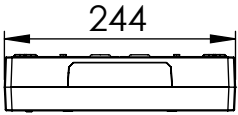

CERUNA CU4 / CU6 / CU 8 / CUH CU-A / CU-B / CU-S

Deckenmontage

Deckenmontage
Pendel

Wandmontage

Deckeneinbau

Sicherheitsleuchte

Linsen

- CU-A - Fläche
- CU-B - Weg
- CU-S - tiefstrahlend

Rettungszeichen

CU8 EKW 35m

CU6 EKW 25m

CU4 EKW 17m

CUH EKW 25m

	A
CU4	190
CU6	230
CU8	270
CUH	215

Zubehör

verl. Deckenabstand
A+100mm

Seilbefestigung
Länge bis 5m