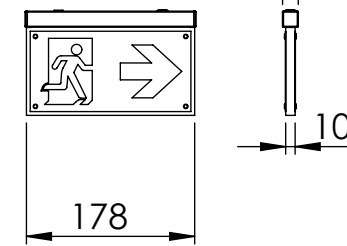

CERUNA CU4 / CU6 / CU 8 / CUH CU-A / CU-B / CU-S

Deckenmontage

Deckenmontage
Pendel

Wandmontage

Deckeneinbau

Sicherheitsleuchte

Linsen

- CU-A - Fläche
- CU-B - Weg
- CU-S - tiefstrahlend

Rettungszeichen

CU8 EKW 35m

CU6 EKW 25m

CU4 EKW 17m

CUH EKW 25m

	A
CU4	190
CU6	230
CU8	270
CUH	215

Zubehör

verl. Deckenabstand
A+100mm

Seilbefestigung
Länge bis 5m