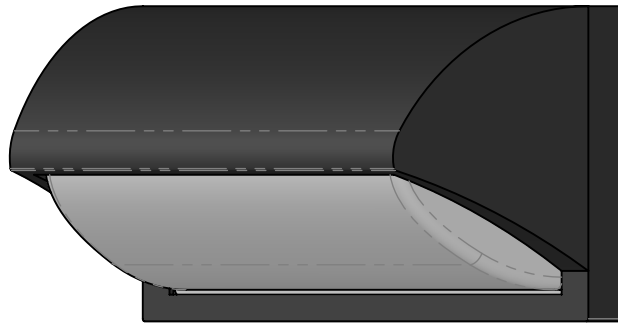

VINATA VT-S (Sloop)

Bohrplan