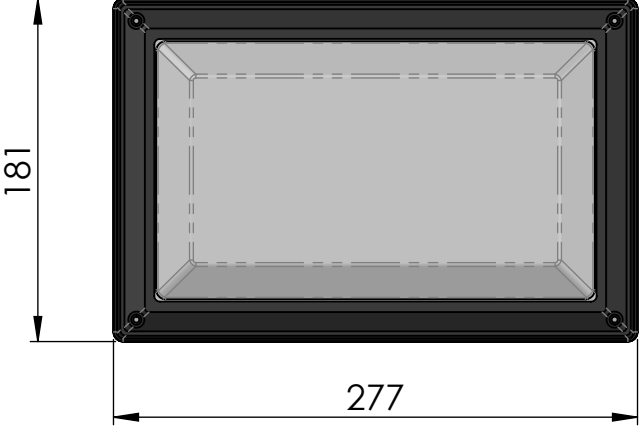

VINATA VT-A (Angular)

Bohrplan