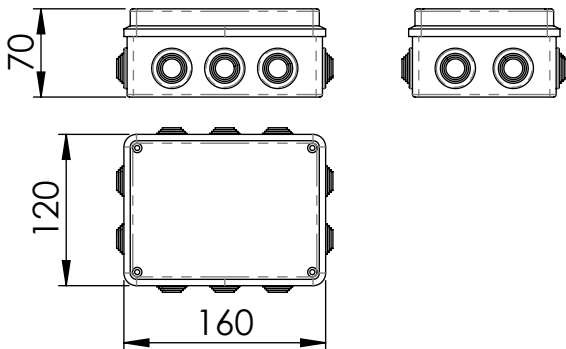

FLOOD Kompakt FK

Flacher LED Flutlichtstrahler für Innen - und Außenanwendungen

Verteilergehäuse für
Mischbetriebsbaustein

Verbindungsdose

FK 30 Aufbaugehäuse