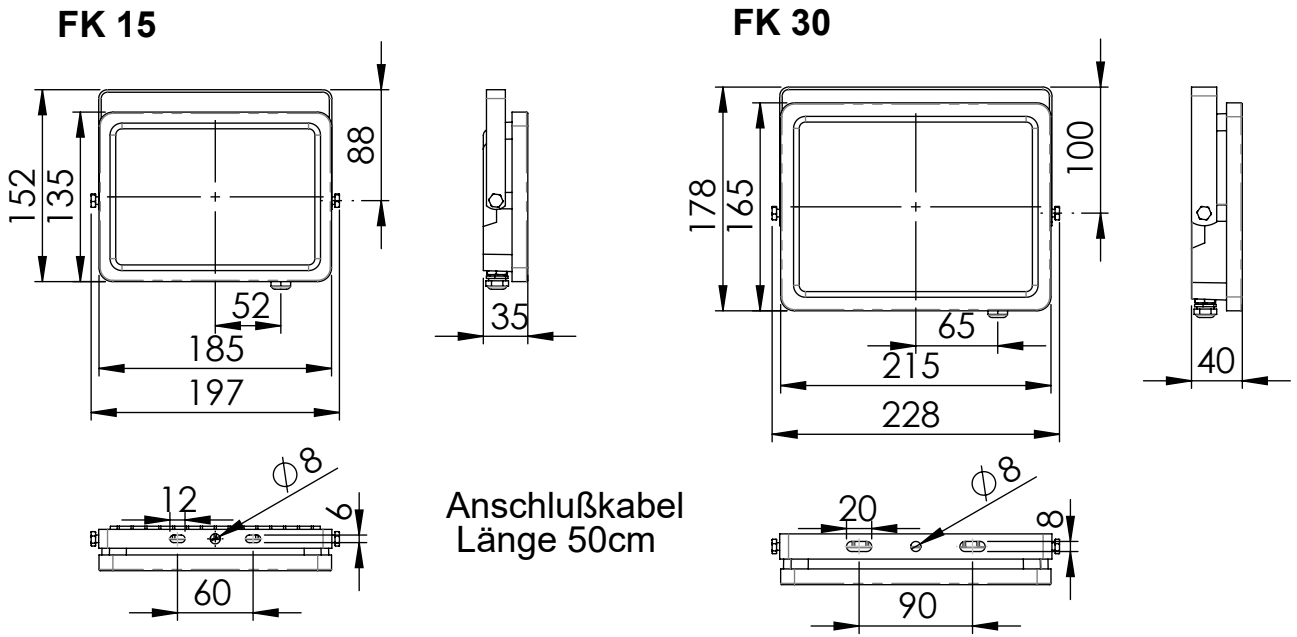

FLOOD Kompakt FK

Flacher LED Flutlichtstrahler für Innen - und Außenanwendungen

Verteilergehäuse für
Mischbetriebsbaustein

Verbindungsdose

FK 30 Aufbaugehäuse