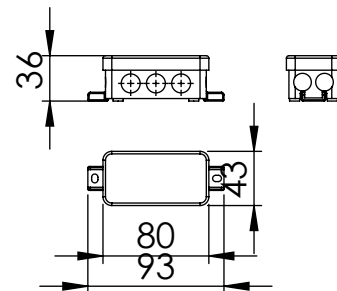

FLOOD Kompakt FK

Flacher LED Flutlichtstrahler für Innen - und Außenanwendungen

Verteilergehäuse für
Mischbetriebsbaustein

Verbindungsdose

FK 30 Aufbaugehäuse