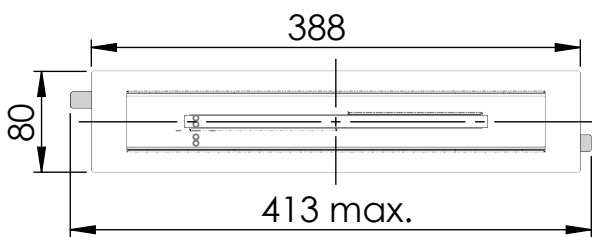

# ERGOLINE ER4 / ER6 / ER8

Einbau Rettungszeichenleuchte zur Kennzeichnung von Rettungswegen,  
Erkennungsweite 17m / 24m / 34m

## Deckenausschnitt