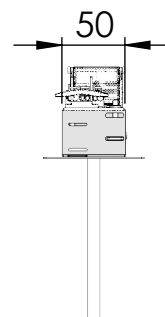

Einzelbatterie