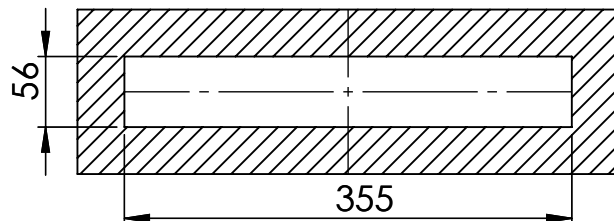

# ERGOLINE ER4 / ER6 / ER8

Einbau Rettungszeichenleuchte zur Kennzeichnung von Rettungswegen,  
Erkennungsweite 17m / 24m / 34m

## Deckenausschnitt