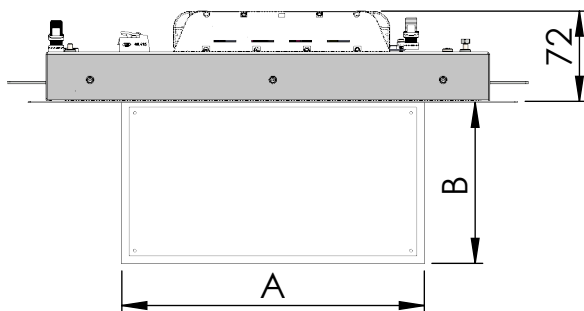

Einzelbatterie