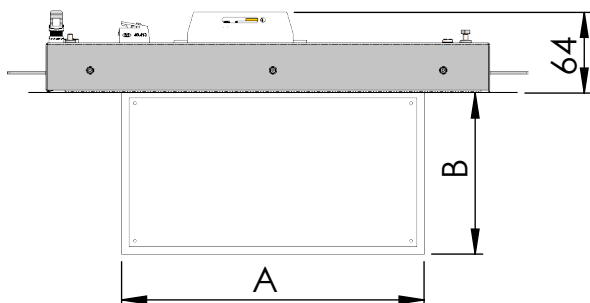

Zentralbatterie