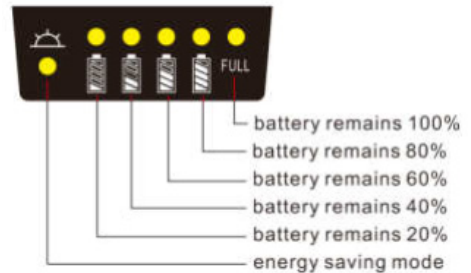

POWERLIGHT PL7-AX LW

kompakter, wiederaufladbarer Handstrahler mit Notlichtfunktion

- praktisch und handlich für privaten und gewerblichen Einsatz:
 - als Handlampe
 - als Suchlampe mit großer Leuchtweite
 - als mobile Arbeitsleuchte
 - als Notlicht bei Netzausfall
 - als Signal- oder Warnleuchte
- einfache Bedienung durch „one switch Control“
- magnetischer Fuss zur stabilen Befestigung auf / an Metall
- Metall-Clip für Befestigung am Gürtel
- schwenkbarer Leuchtenkopf mit Reflektor für große Leuchtweite
- auch für raue Arbeitsumgebungen geeignet (IK8 / IP54)
- leistungsstarker, moderner Lithium Akku
 - für 225lumen Lichtleistung
 - für gute Handlichkeit durch geringes Gewicht
 - für langjährige Nutzung (bis zu 3000 Ladezyklen bei 60% DOD)
- 2 Leistungsstufen für 4 oder 8 Stunden Einsatzdauer
- 5-stufige Batterie-Kapazitätsanzeige
- Blinkfunktion zur Verwendung als Warn- oder Signallicht
- Automatische Einschaltung bei Netzausfall
- Wandhalter mit Ladekontrollanzeige und separatem Netzteil

Technische Daten

Gehäuse: Polycarbonat
 Farbe: schwarz
 Schutzart: IP54
 Schutzklasse: III
 Schlagfestigkeit: IK8
 Montage: Wandmontage (Standgerät)
 Maße (HxBxT): Handstrahler 190 x 56 x 70 mm
 Ladeschale 148 x 77 x 68 mm
 Nennspannung: 230V 50Hz
 Akku: Lilon 3,7V 4400mAh
 Leuchtmittel: LED 3W 225lm
 Temperaturbereich: +5°C bis +35°C

Bestellcode	Beschreibung	LM	DS	schaltbar	BS	BLF	Akku	Option	€
PL7 - Wiederaufladbarer Notlichthandstrahler mit LiPo Akku									
PL7 AX LW	IP54, mit LED 3W, Lichtfarbe 840	1*3,0W	225lm	J	225/160lm	100/60%	Lilon 3,7V 4400mAh		144,00