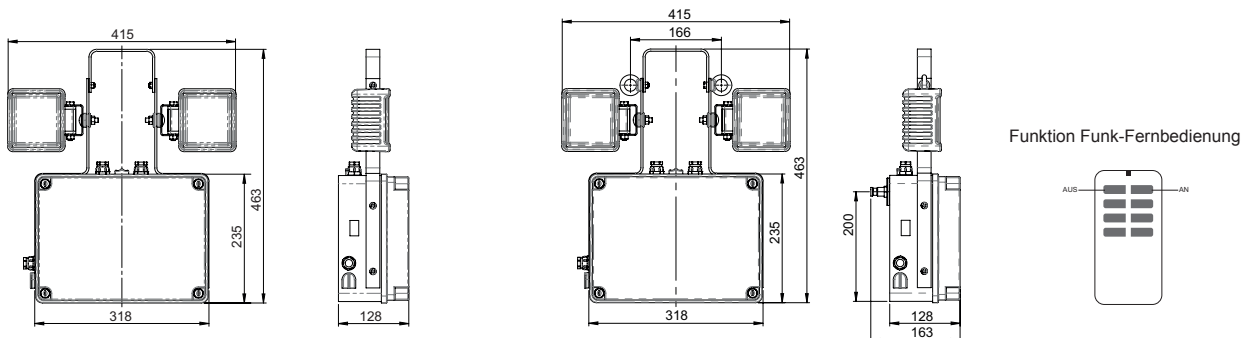

Maßzeichnungen

Zubehör

Bestell Nr.	Beschreibung	€
234000041	Vermietung MK-2LS 18W3 CC – 1 Woche minimale Mietdauer	90,00
	Tageweise Verlängerung - Preis je Tag	5,00
Service	Lieferung und Abholung in stabiler Transportbox aus Kunststoff, max. 2 Strahler je Gerät	36,00