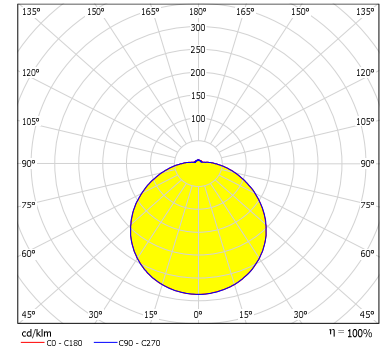

PRANA PA35 Lichtfarbe 3000K

Anbauleuchte für Allgemein- & Sicherheitsbeleuchtung mit LED

Die Werte basieren auf folgenden Parametern:

- Betriebswirkungsgrad: % 100
- Betriebswirkungsgrad (unterer Halbraum): % 92,60
- Betriebswirkungsgrad (oberer Halbraum): % 7,40
- Wartungsfaktor: 0,80**
- Notbeleuchtungsfaktor: 1,00
- Minimale Beleuchtungsstärke auf der Mittellinie: s.Tabelle
- Minimale Beleuchtungsstärke auf der halben Rettungswegbreite:
- Gleichmäßigkeit auf der Mittellinie:
- Breite des Rettungsweges:

Abstandstabellen für ebene Flächen:

99531

Zentrale Versorgung (central supply)

PA350 WD E220 15W

**LED Leistung: 16,0W
Lichtstrom: 1230Lm**

Minimale Beleuchtungsstärke 0,50 LUX

Montagehöhe [m]					
2,50	7,3m	17,9m	17,9m	17,9m	7,3m
3,00	7,9m	19,3m	19,3m	19,3m	7,9m
3,50	8,3m	20,6m	20,6m	20,6m	8,3m
4,00	8,8m	21,8m	21,8m	21,8m	8,8m
5,00	9,6m	23,8m	23,8m	23,8m	9,6m
6,00	10,2m	25,6m	25,6m	25,6m	10,2m
7,00	10,7m	27,1m	27,1m	27,1m	10,7m
8,00	11,1m	28,4m	28,4m	28,4m	11,1m
9,00	11,4m	29,5m	29,5m	29,5m	11,4m
10,00	11,6m	30,5m	30,5m	30,5m	11,6m

Minimale Beleuchtungsstärke 1,00 LUX

Montagehöhe [m]					
2,50	5,9m	14,6m	14,6m	14,6m	5,9m
3,00	6,4m	15,7m	15,7m	15,7m	6,4m
3,50	6,7m	16,7m	16,7m	16,7m	6,7m
4,00	7,1m	17,7m	17,7m	17,7m	7,1m
5,00	7,6m	19,2m	19,2m	19,2m	7,6m
6,00	7,9m	20,4m	20,4m	20,4m	7,9m
7,00	8,2m	21,4m	21,4m	21,4m	8,2m
8,00	8,3m	22,2m	22,2m	22,2m	8,3m
9,00	8,3m	22,8m	22,8m	22,8m	8,3m
10,00	8,2m	23,3m	23,3m	23,3m	8,2m