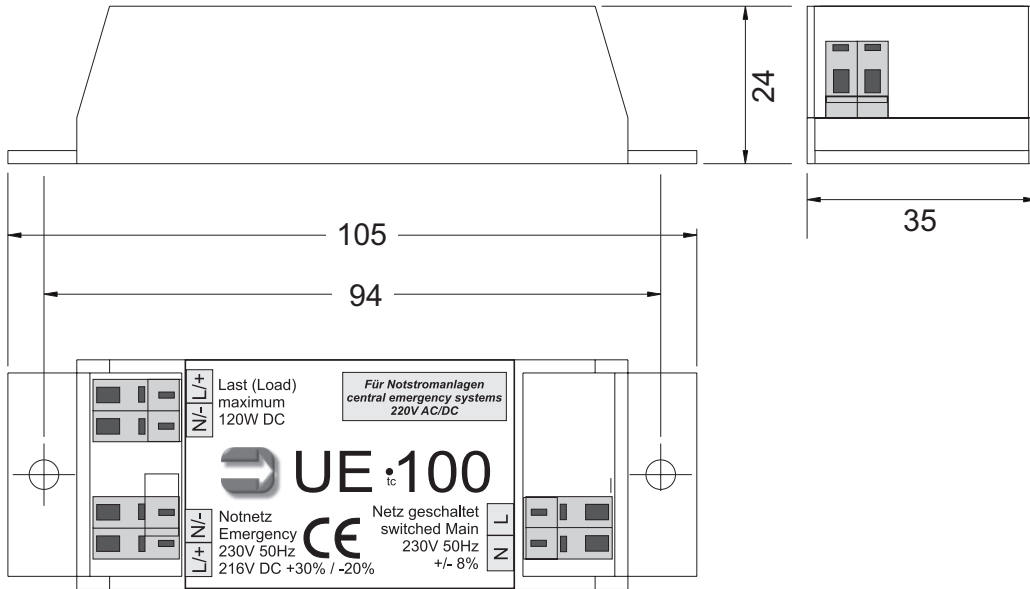

UE 100

Umschaltweiche, BS gesteuert
für Einbau in Leuchten bis 120 W

Maßzeichnung

Umschaltweiche

Maßzeichnung

Halterung für C-Schiene