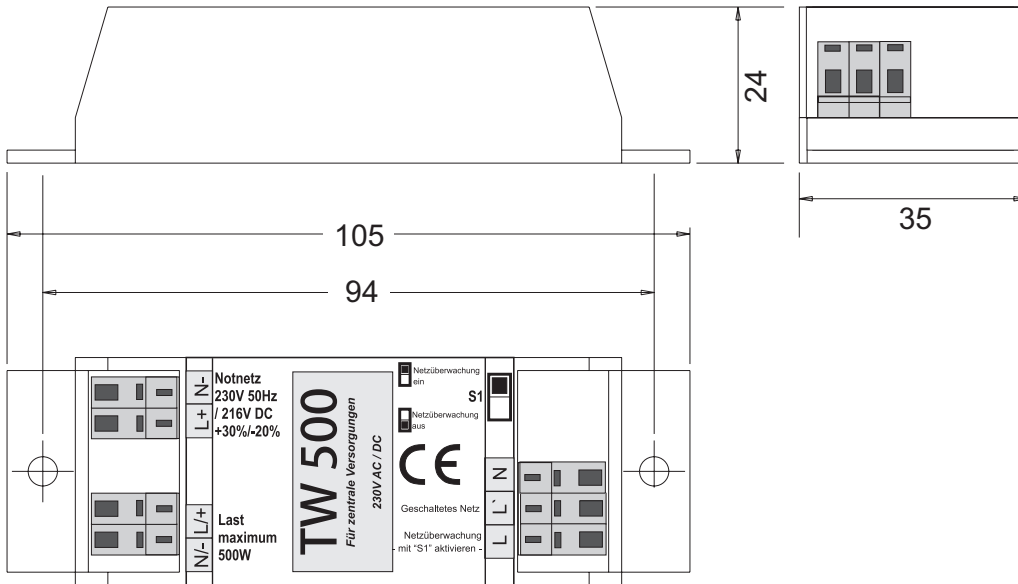

TW 500

Umschaltweiche für DL Kreise
zum Einbau in Leuchten

Maßzeichnung

Umschaltweiche

Maßzeichnung

Halterung für C-Schiene