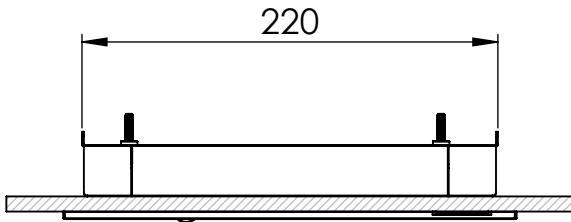

Maßzeichnung Einbau in Hohldecken

Einbau Zubehör
(Art.-Nr.: 660010830)

Maßzeichnung Einbau in Betondecken

Betoneinbaukasten
(Art.-Nr.: 660010860)

Kabeleinführungen