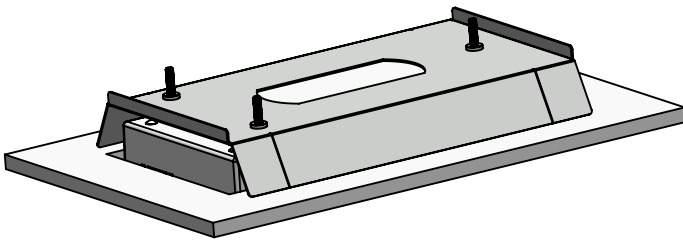

SAFELIGHT ST8 32m Erkennungsweite

Maßzeichnung Deckenmontage

Maßzeichnung Wandmontage

Bohrschablone

Deckenmontage mit
1x Zubehör (Art. Nr.: 897403436)
"Ausleger Piktogramm Set 29"

Deckenmontage mit
1x Zubehör (Art. Nr.: 660010970)
"Verlängerung Deckenabstand 10 cm"

Für längere Abstände können mehrere
Teile zusammenschraubt werden.

Deckenmontage mit
1x Zubehör (Art. Nr.: 660010910))
"Seilmontage 1500mm"

1x Zubehör (Art. Nr.: 660010930)
"Seilmontage 3000mm"

Maßzeichnung Einbau in Hohldecken