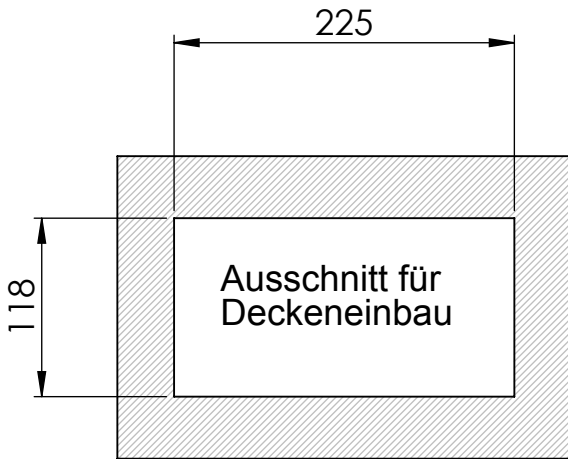

Maßzeichnung Einbau in Hohldecken

Einbau Zubehör
(Art.-Nr.: 660010830)

Maßzeichnung Einbau in Betondecken

Betoneinbaukasten
(Art.-Nr.: 660010860)

Kabeleinführungen