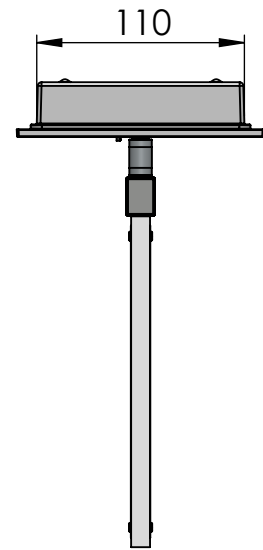

SAFELIGHT ST8 32m Erkennungsweite

Maßzeichnung Deckenmontage

Maßzeichnung Wandmontage

Bohrschablone

Deckenmontage mit
1x Zubehör (Art. Nr.: 897403436)
"Ausleger Piktogramm Set 29"

Deckenmontage mit
1x Zubehör (Art. Nr.: 660010970)
"Verlängerung Deckenabstand 10 cm"

Für längere Abstände können mehrere
Teile zusammenschraubt werden.

Deckenmontage mit
1x Zubehör (Art. Nr.: 660010910))
"Seilmontage 1500mm"

1x Zubehör (Art. Nr.: 660010930)
"Seilmontage 3000mm"

Maßzeichnung Einbau in Hohldecken

Einbau Zubehör
(Art.-Nr.: 660010830)

Maßzeichnung Einbau in Betondecken

Betoneinbaukasten
(Art.-Nr.: 660010860)

Kabeleinführungen