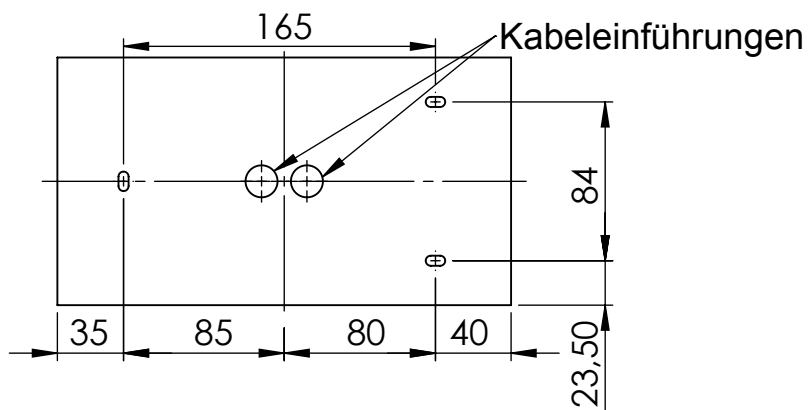

SAFELIGHT ST8 32m Erkennungsweite

Maßzeichnung Deckenmontage

Maßzeichnung Wandmontage

Bohrschablone

Deckenmontage mit
1x Zubehör (Art. Nr.: 897403436)
"Ausleger Piktogramm Set 29"

Deckenmontage mit
1x Zubehör (Art. Nr.: 660010970)
"Verlängerung Deckenabstand 10 cm"

Für längere Abstände können mehrere
Teile zusammenschraubt werden.

Deckenmontage mit
1x Zubehör (Art. Nr.: 660010910))
"Seilmontage 1500mm"

1x Zubehör (Art. Nr.: 660010930)
"Seilmontage 3000mm"

Maßzeichnung Einbau in Hohldecken