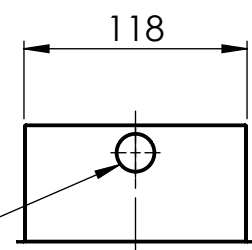

Maßzeichnung Einbau in Hohldecken

Einbau Zubehör
(Art.-Nr.: 660010830)

Maßzeichnung Einbau in Betondecken

Betoneinbaukasten
(Art.-Nr.: 660010860)

Kabeleinführungen