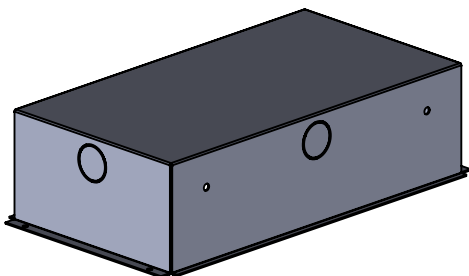

Maßzeichnung Einbau in Betondecken

Betoneinbaukasten
(Art.-Nr.: 660010860)