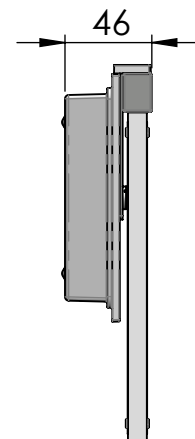

SAFELIGHT ST8 32m Erkennungsweite

Maßzeichnung Deckenmontage

Maßzeichnung Wandmontage

Bohrschablone

Deckenmontage mit
1x Zubehör (Art. Nr.: 897403436)
"Ausleger Piktogramm Set 29"

Deckenmontage mit
1x Zubehör (Art. Nr.: 660010970)
"Verlängerung Deckenabstand 10 cm"

Für längere Abstände können mehrere
Teile zusammenschraubt werden.

Deckenmontage mit
1x Zubehör (Art. Nr.: 660010910))
"Seilmontage 1500mm"

1x Zubehör (Art. Nr.: 660010930)
"Seilmontage 3000mm"

Maßzeichnung Einbau in Hohldecken

Einbau Zubehör
(Art.-Nr.: 660010830)

Maßzeichnung Einbau in Betondecken

Betoneinbaukasten
(Art.-Nr.: 660010860)

Kabeleinführungen