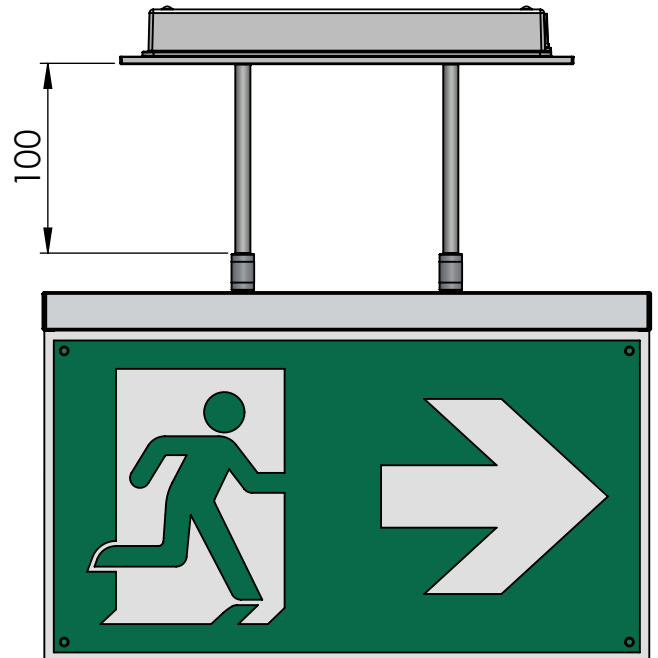

SAFELIGHT ST8 32m Erkennungsweite

Maßzeichnung Deckenmontage

Maßzeichnung Wandmontage

Bohrschablone

Deckenmontage mit
1x Zubehör (Art. Nr.: 897403436)
"Ausleger Piktogramm Set 29"

Deckenmontage mit
1x Zubehör (Art. Nr.: 660010970)
"Verlängerung Deckenabstand 10 cm"

Für längere Abstände können mehrere
Teile zusammenschraubt werden.

Deckenmontage mit
1x Zubehör (Art. Nr.: 660010910))
"Seilmontage 1500mm"

1x Zubehör (Art. Nr.: 660010930)
"Seilmontage 3000mm"

Maßzeichnung Einbau in Hohldecken