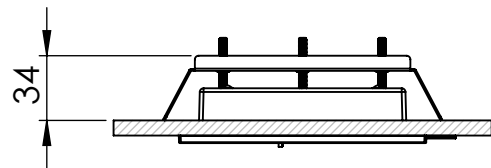

Maßzeichnung Einbau in Hohldecken

Einbau Zubehör
(Art.-Nr.: 660010830)

Maßzeichnung Einbau in Betondecken

Betoneinbaukasten
(Art.-Nr.: 660010860)

Kabeleinführungen