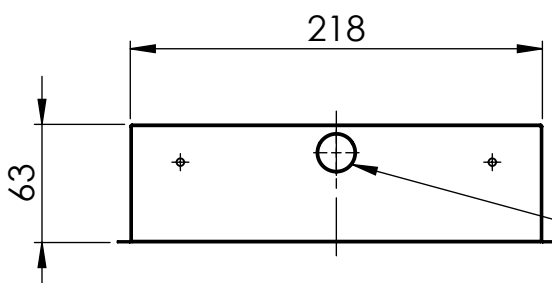

Maßzeichnung Einbau in Hohldecken

Einbau Zubehör
(Art.-Nr.: 660010830)

Maßzeichnung Einbau in Betondecken

Betoneinbaukasten
(Art.-Nr.: 660010860)

Kabeleinführungen