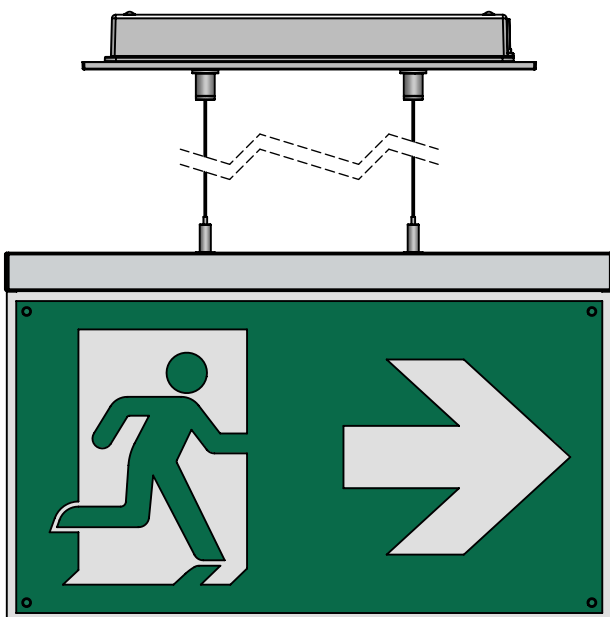

SAFELIGHT ST8 32m Erkennungsweite

Maßzeichnung Deckenmontage

Maßzeichnung Wandmontage

Bohrschablone

Deckenmontage mit
1x Zubehör (Art. Nr.: 897403436)
"Ausleger Piktogramm Set 29"

Deckenmontage mit
1x Zubehör (Art. Nr.: 660010970)
"Verlängerung Deckenabstand 10 cm"

Für längere Abstände können mehrere
Teile zusammenschraubt werden.

Deckenmontage mit
1x Zubehör (Art. Nr.: 660010910))
"Seilmontage 1500mm"

1x Zubehör (Art. Nr.: 660010930)
"Seilmontage 3000mm"

Maßzeichnung Einbau in Hohldecken