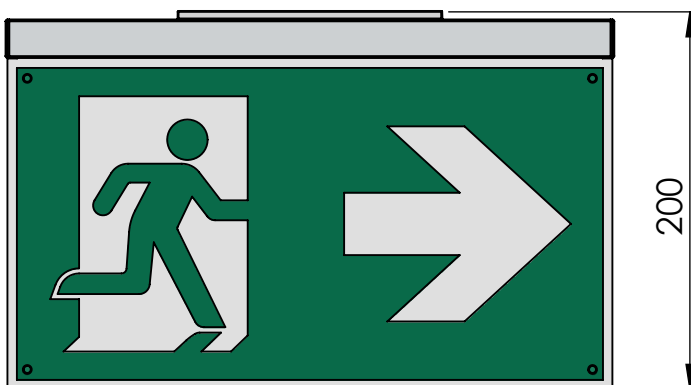

SAFELIGHT ST8 32m Erkennungsweite

Maßzeichnung Deckenmontage

Maßzeichnung Wandmontage

Bohrschablone

Deckenmontage mit
1x Zubehör (Art. Nr.: 897403436)
"Ausleger Piktogramm Set 29"

Deckenmontage mit
1x Zubehör (Art. Nr.: 660010970)
"Verlängerung Deckenabstand 10 cm"

Für längere Abstände können mehrere
Teile zusammenschraubt werden.

Deckenmontage mit
1x Zubehör (Art. Nr.: 660010910))
"Seilmontage 1500mm"

1x Zubehör (Art. Nr.: 660010930)
"Seilmontage 3000mm"

Maßzeichnung Einbau in Hohldecken