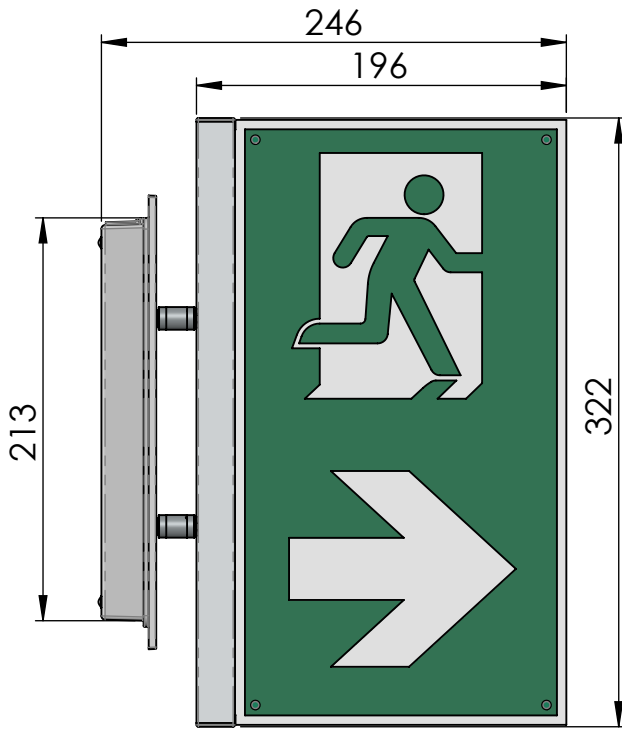

SAFELIGHT ST8 32m Erkennungsweite

Maßzeichnung Deckenmontage

Maßzeichnung Wandmontage

Bohrschablone

Deckenmontage mit
1x Zubehör (Art. Nr.: 897403436)
"Ausleger Piktogramm Set 29"

Deckenmontage mit
1x Zubehör (Art. Nr.: 660010970)
"Verlängerung Deckenabstand 10 cm"

Für längere Abstände können mehrere
Teile zusammenschraubt werden.

Deckenmontage mit
1x Zubehör (Art. Nr.: 660010910))
"Seilmontage 1500mm"

1x Zubehör (Art. Nr.: 660010930)
"Seilmontage 3000mm"

Maßzeichnung Einbau in Hohldecken