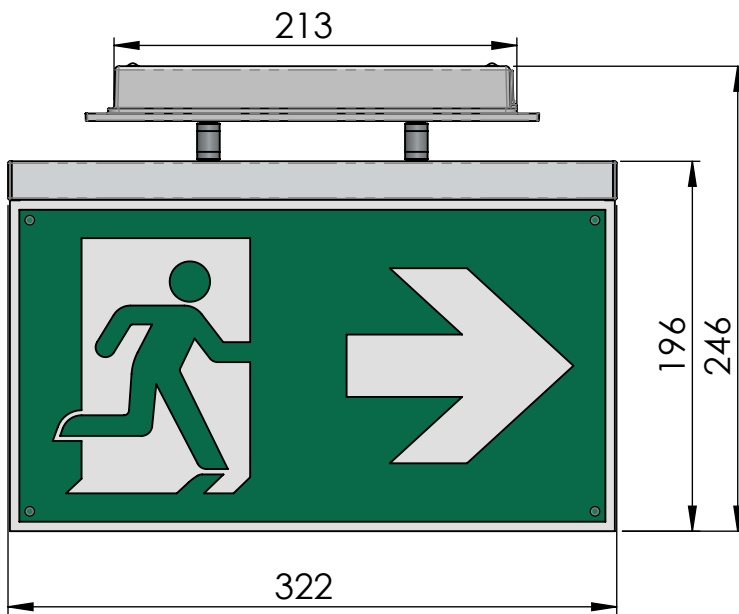

SAFELIGHT ST8 32m Erkennungsweite

Maßzeichnung Deckenmontage

Maßzeichnung Wandmontage

Bohrschablone

Deckenmontage mit
1x Zubehör (Art. Nr.: 897403436)
"Ausleger Piktogramm Set 29"

Deckenmontage mit
1x Zubehör (Art. Nr.: 660010970)
"Verlängerung Deckenabstand 10 cm"

Für längere Abstände können mehrere
Teile zusammenschraubt werden.

Deckenmontage mit
1x Zubehör (Art. Nr.: 660010910))
"Seilmontage 1500mm"

1x Zubehör (Art. Nr.: 660010930)
"Seilmontage 3000mm"

Maßzeichnung Einbau in Hohldecken