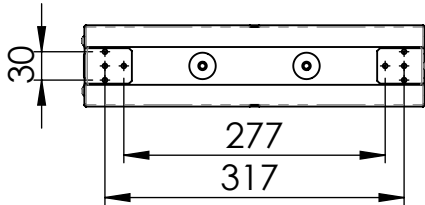

# OUTSIDE PROTECT OP

Rettungszeichenleuchte EK 28m

Deckenmontage

Deckenmontage Winkel außen

Deckenmontage Abstand

Deckenmontage Abstand Winkel außen

Wandmontage Winkel innen

Wandmontage Winkel außen