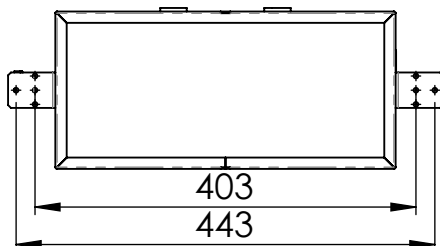

# OUTSIDE PROTECT OP

Rettungszeichenleuchte EK 28m

Deckenmontage

Deckenmontage Winkel außen

Deckenmontage Abstand

Deckenmontage Abstand Winkel außen

Wandmontage Winkel innen

Wandmontage Winkel außen