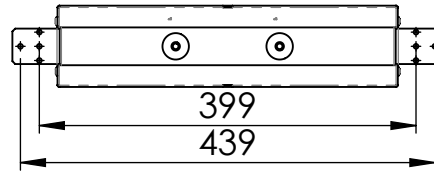

# OUTSIDE PROTECT OP

Rettungszeichenleuchte EK 28m

Deckenmontage

Deckenmontage Winkel außen

Deckenmontage Abstand

Deckenmontage Abstand Winkel außen

Wandmontage Winkel innen

Wandmontage Winkel außen