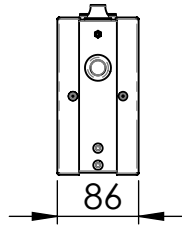

# OUTSIDE PROTECT OP

Rettungszeichenleuchte EK 28m

Deckenmontage

Deckenmontage Winkel außen

Deckenmontage Abstand

Deckenmontage Abstand Winkel außen

Wandmontage Winkel innen

Wandmontage Winkel außen