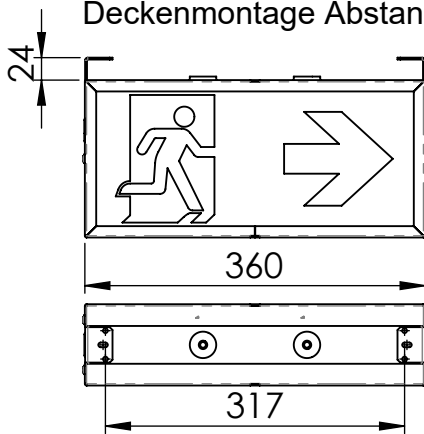

# OUTSIDE PROTECT OP

Rettungszeichenleuchte EK 28m

Deckenmontage

Deckenmontage Winkel außen

Deckenmontage Abstand

Deckenmontage Abstand Winkel außen

Wandmontage Winkel innen

Wandmontage Winkel außen