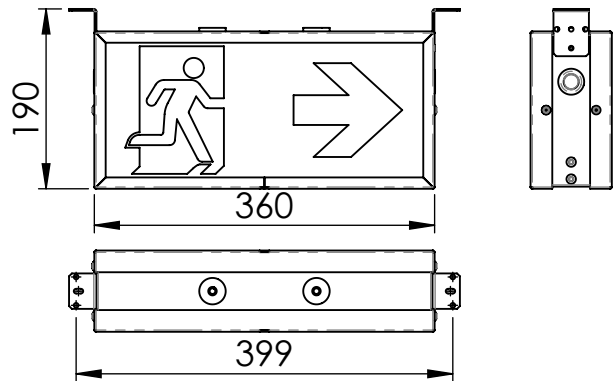

# OUTSIDE PROTECT OP

Rettungszeichenleuchte EK 28m

Deckenmontage

Deckenmontage Winkel außen

Deckenmontage Abstand

Deckenmontage Abstand Winkel außen

Wandmontage Winkel innen

Wandmontage Winkel außen