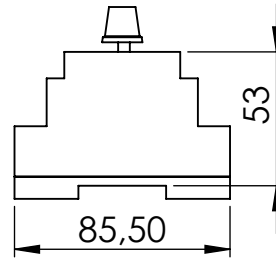

DLI-Z64 Überwachungszentrale

DLI-Z64-VE