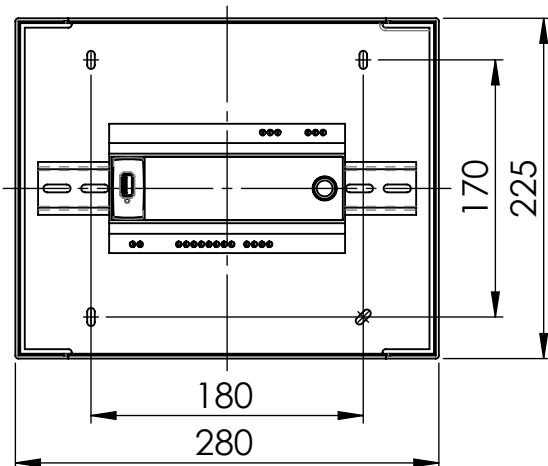

## DLI-Z64-W2

Höhe des Gehäuses  
inclusive Deckel 100mm