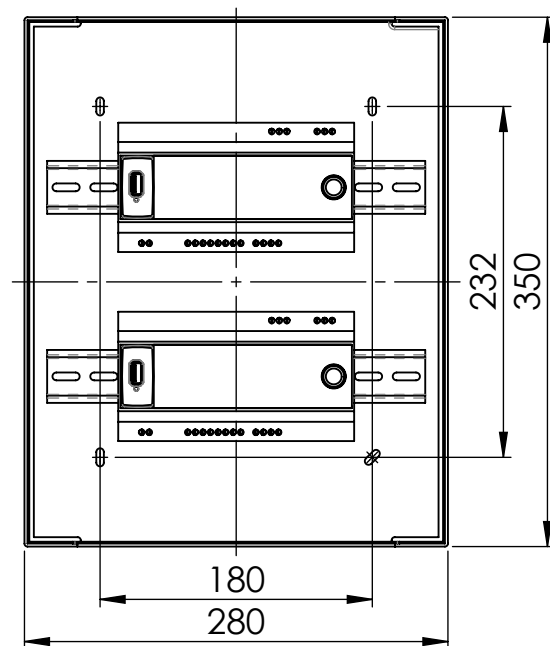

## DLI-Z64-W2

Höhe des Gehäuses  
inclusive Deckel 100mm