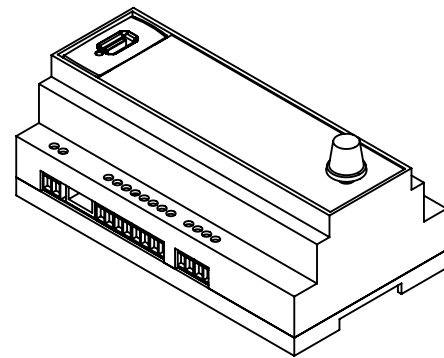

DLI-Z64 Überwachungszentrale

DLI-Z64-VE