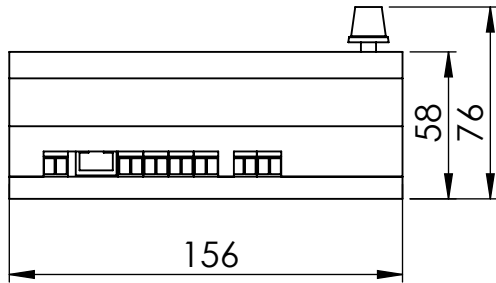

DLI-Z64 Überwachungszentrale

DLI-Z64-VE