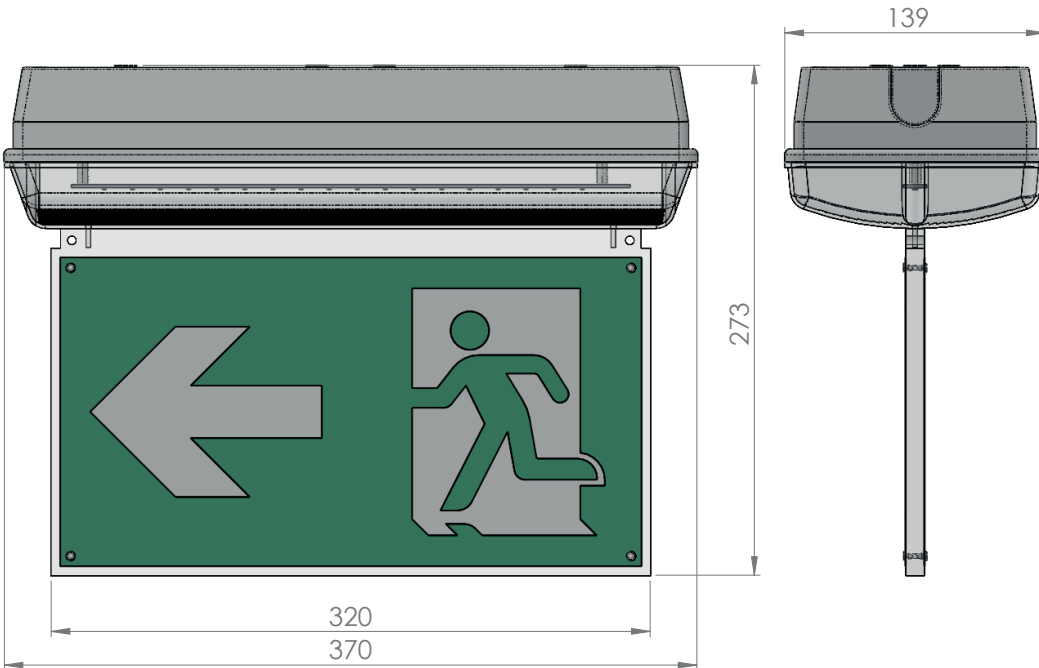

SECURA SC

Rettungszeichenleuchte in hoher Schutzart,
Erkennungsweite: 32 m

Maßzeichnung SECURA-SC-H

Maßzeichnung SECURA-SC-S

Rettungszeichenleuchte in hoher Schutzart,
Erkennungsweite: 28 m

Maßzeichnung
SECURA-SC-P

Maßzeichnung
SECURA-SC-R

Maßzeichnung
Deckeneinbau

Bohrplan