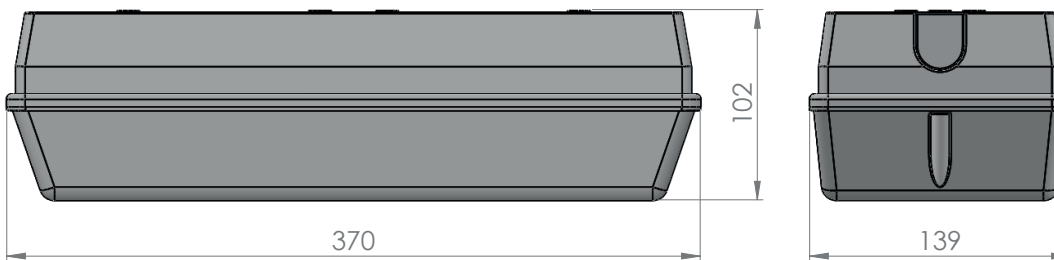

SECURA SC

Rettungszeichenleuchte in hoher Schutzart,
Erkennungsweite: 32 m

Maßzeichnung SECURA-SC-H

Maßzeichnung SECURA-SC-S

Rettungszeichenleuchte in hoher Schutzart,
Erkennungsweite: 28 m

Maßzeichnung
SECURA-SC-P

Maßzeichnung
SECURA-SC-R

Maßzeichnung
Deckeneinbau

Bohrplan