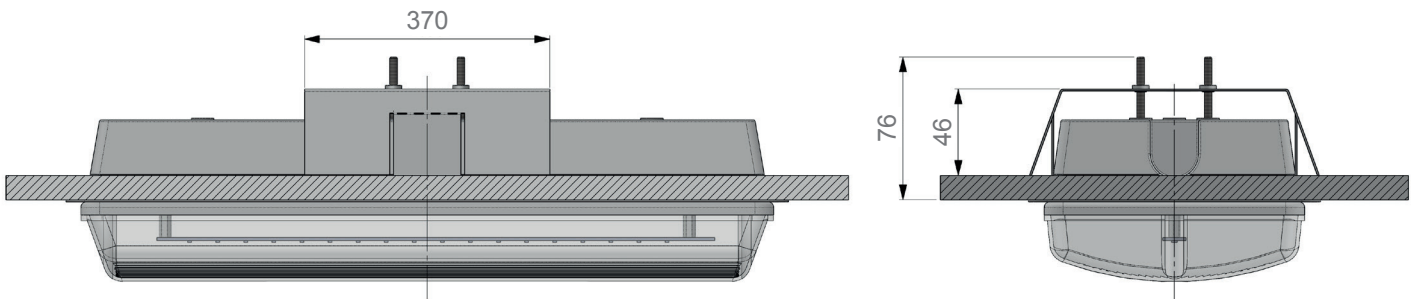

SECURA SC

Rettungszeichenleuchte in hoher Schutzart,
Erkennungsweite: 32 m

Maßzeichnung SECURA-SC-H

Maßzeichnung SECURA-SC-S

Rettungszeichenleuchte in hoher Schutzart,
Erkennungsweite: 28 m

Maßzeichnung
SECURA-SC-P

Maßzeichnung
SECURA-SC-R

Maßzeichnung
Deckeneinbau

Bohrplan