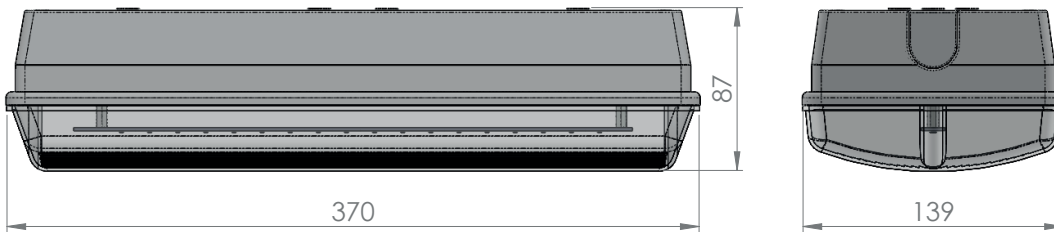

SECURA SC

Rettungszeichenleuchte in hoher Schutzart,
Erkennungsweite: 32 m

Maßzeichnung SECURA-SC-H

Maßzeichnung SECURA-SC-S

Rettungszeichenleuchte in hoher Schutzart,
Erkennungsweite: 28 m

Maßzeichnung
SECURA-SC-P

Maßzeichnung
SECURA-SC-R

Maßzeichnung
Deckeneinbau

Bohrplan