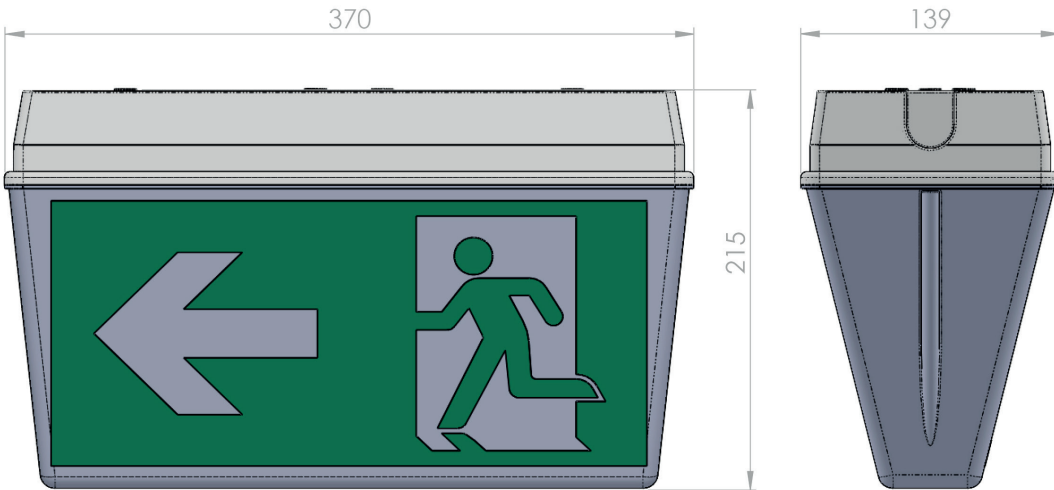

SECURA SC

Rettungszeichenleuchte in hoher Schutzart,
Erkennungsweite: 32 m

Maßzeichnung SECURA-SC-H

Maßzeichnung SECURA-SC-S

Rettungszeichenleuchte in hoher Schutzart,
Erkennungsweite: 28 m

Maßzeichnung
SECURA-SC-P

Maßzeichnung
SECURA-SC-R

Maßzeichnung
Deckeneinbau

Bohrplan