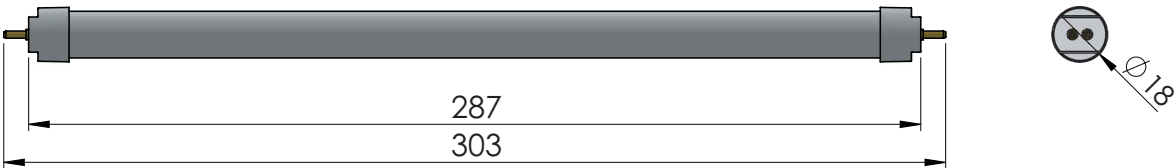

RF22 / RF30

LED Leuchtmittel für 220V AC/DC

Als Ersatz für T5 Leuchtstofflampen 6W (220mm) / 8W (300mm)

Maßzeichnung

RF22

RF30

Bestellcode	Leuchtmittellänge	Lichtfarbe
LED Leuchtmittel für 220V AC/DC		
RF22 N	22=Länge: 220mm (T5 - 6W)	N=neutral-weiß (4000K) (840)
RF30 N	30=Länge: 300mm (T5 - 8W)	N=neutral-weiß (4000K) (840)