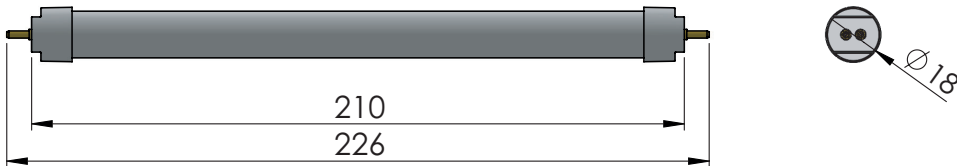

RF22 / RF30

LED Leuchtmittel für 220V AC/DC

Als Ersatz für T5 Leuchtstofflampen 6W (220mm) / 8W (300mm)

Maßzeichnung

RF22

RF30

Bestellcode	Leuchtmittellänge	Lichtfarbe
LED Leuchtmittel für 220V AC/DC		
RF22 N	22=Länge: 220mm (T5 - 6W)	N=neutral-weiß (4000K) (840)
RF30 N	30=Länge: 300mm (T5 - 8W)	N=neutral-weiß (4000K) (840)