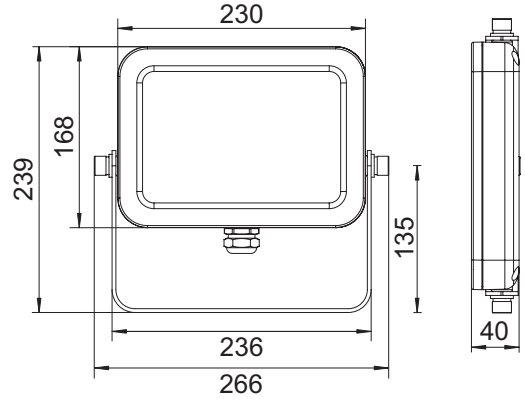

FLOOD Kompakt FK

Flacher LED Flutlichtstrahler für Innen- und Außenanwendungen

Maßzeichnung

FK 50 E

FK 30 E

FK 20 E

FK 10 E

Bestellcode	Leistung AC	Leistung DC	Ausführung	Maße in mm (HxBxT)
LED Flutlichtstrahler FLOOD Kompakt FK				
FK 10 E	10W / 920lm	8,5W / 610lm	Notstromgeeignet AC / DC	95 x 155 x 25
FK 20 E	20W / 2020lm	13,8W / 1180lm	Notstromgeeignet AC / DC	135 x 215 x 32
FK 30 E	30W / 2850lm	22,4W / 2840lm	Notstromgeeignet AC / DC	168 x 266 x 40
FK 50 E	50W / 4360lm	38,0W / 4030lm	Notstromgeeignet AC / DC	190 x 305 x 40