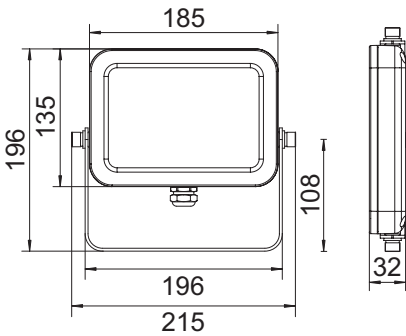

FLOOD Kompakt FK

Flacher LED Flutlichtstrahler für Innen- und Außenanwendungen

Maßzeichnung

FK 50 E

FK 30 E

FK 20 E

FK 10 E

Bestellcode	Leistung AC	Leistung DC	Ausführung	Maße in mm (HxBxT)
LED Flutlichtstrahler FLOOD Kompakt FK				
FK 10 E	10W / 920lm	8,5W / 610lm	Notstromgeeignet AC / DC	95 x 155 x 25
FK 20 E	20W / 2020lm	13,8W / 1180lm	Notstromgeeignet AC / DC	135 x 215 x 32
FK 30 E	30W / 2850lm	22,4W / 2840lm	Notstromgeeignet AC / DC	168 x 266 x 40
FK 50 E	50W / 4360lm	38,0W / 4030lm	Notstromgeeignet AC / DC	190 x 305 x 40