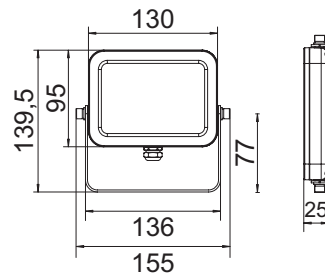

FLOOD Kompakt FK

Flacher LED Flutlichtstrahler für Innen- und Außenanwendungen

Maßzeichnung

FK 50 E

FK 30 E

FK 20 E

FK 10 E

Bestellcode	Leistung AC	Leistung DC	Ausführung	Maße in mm (HxBxT)
LED Flutlichtstrahler FLOOD Kompakt FK				
FK 10 E	10W / 920lm	8,5W / 610lm	Notstromgeeignet AC / DC	95 x 155 x 25
FK 20 E	20W / 2020lm	13,8W / 1180lm	Notstromgeeignet AC / DC	135 x 215 x 32
FK 30 E	30W / 2850lm	22,4W / 2840lm	Notstromgeeignet AC / DC	168 x 266 x 40
FK 50 E	50W / 4360lm	38,0W / 4030lm	Notstromgeeignet AC / DC	190 x 305 x 40