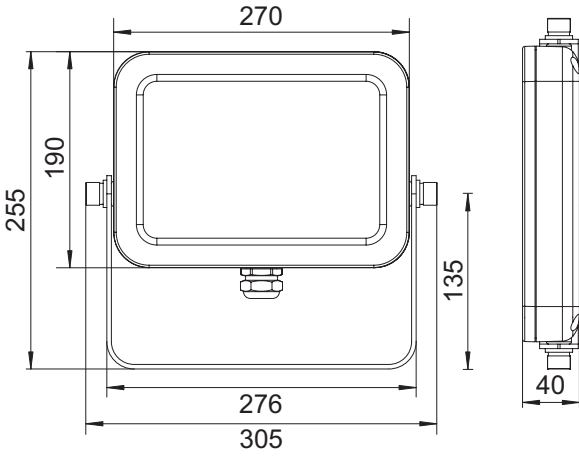

FLOOD Kompakt FK

Flacher LED Flutlichtstrahler für Innen- und Außenanwendungen

Maßzeichnung

FK 50 E

FK 30 E

FK 20 E

FK 10 E

Bestellcode	Leistung AC	Leistung DC	Ausführung	Maße in mm (HxBxT)
LED Flutlichtstrahler FLOOD Kompakt FK				
FK 10 E	10W / 920lm	8,5W / 610lm	Notstromgeeignet AC / DC	95 x 155 x 25
FK 20 E	20W / 2020lm	13,8W / 1180lm	Notstromgeeignet AC / DC	135 x 215 x 32
FK 30 E	30W / 2850lm	22,4W / 2840lm	Notstromgeeignet AC / DC	168 x 266 x 40
FK 50 E	50W / 4360lm	38,0W / 4030lm	Notstromgeeignet AC / DC	190 x 305 x 40